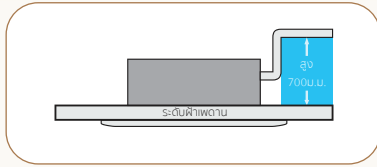

การติดตั้งและการบำรุงรักษาง่าย

หมดกังวลเรื่องบิมน้ำก้าง
บิมน้ำก้างที่มาพร้อมเครื่อง สามารถบิมน้ำได้
สูงถึง 700 มม. จากระดับฝ้าเพดาน