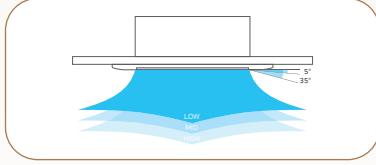

## การติดตั้งและการบำรุงรักษาง่าย

หมดกังวลเรื่องบิมน้ำก้าง  
บิมน้ำก้างที่มาพร้อมเครื่อง สามารถบิมน้ำได้  
สูงถึง 700 มม. จากระดับฝ้าเพดาน

ฝาตะแกรงลมกลับเปิดง่าย  
เปิดฝาตะแกรงลมกลับง่ายโดยตะแกรงจะยึดห้อย  
ติดกับตัวเครื่องสามารถถอดฟิวเตอร์ออกมา  
ทำความสะอาดได้ง่าย

การกระจายลมแบบ Round Flow  
เย็นสบายทุกทิศทาง ด้วยการกระจายลม  
แบบรอบทิศทาง

ระบบการกระจายลมแบบอัติโนมัติ  
ปรับใบกระจายลมในตำแหน่งที่คลุมต้องการหรือ  
ปรับให้รับลมปรับสายเพื่อกระจายลมทั่วห้อง